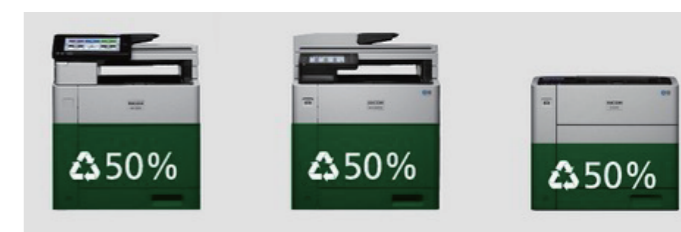

推进再生材料的灵活应用,助力实现循环型社会

主体树脂总重量中约50%使用再生塑料制成。另外,主机的包装材料通过改用回收纸制包装材料减少了塑料的使用量,色粉采用新防潮技术,不再需要塑料防潮包装袋。为实现循环型社会和顾客的环境经营做出贡献。